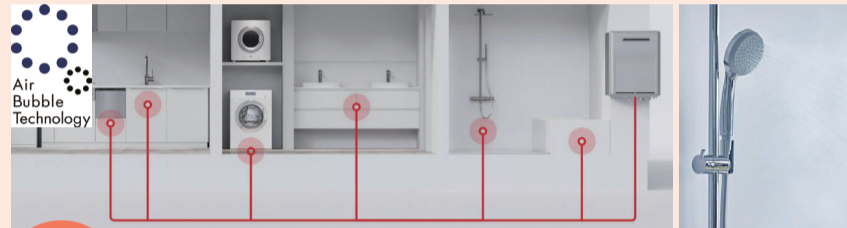

### Ultra Fine Bubble

給湯器から家中にウルトラファインバブル入りのお湯を供給。

期待される効果

- 排水管の汚れ、お風呂のピンク汚れなどの低減。
- シャワーや手洗いを通じて肌に潤いを与えることが期待できます。