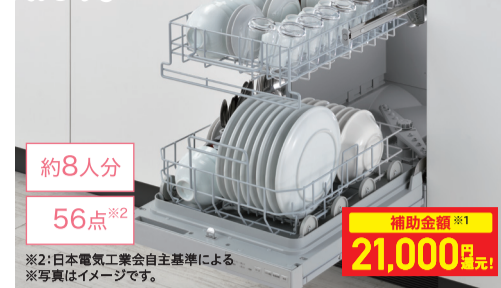

## 食器洗い乾燥機

約5人分

40点※2

※2:日本電気工業会自主基準による  
※写真はイメージです。

補助金額※1  
**21,000円**還元!

【スライドオープンタイプ】  
RSW-405LP  
◎215,600円(税込)

特別価格/工事費別途  
**135,000円**税込

一度に  
たくさん洗える  
『ぎっしりカゴ』仕様

食器の後入れがかんたん。  
食器の形や大きさの自由度が高く、  
大きな調理器具もまとめて  
入ります。

約8人分

56点※2

※2:日本電気工業会自主基準による  
※写真はイメージです。

補助金額※1  
**21,000円**還元!

【フロントオープンタイプ】  
RSW-F403C-B(ブラック)  
◎233,200円(税込)

特別価格/工事費別途  
**153,000円**税込

RSW-F403C-SV(シルバー)  
◎245,300円(税込)